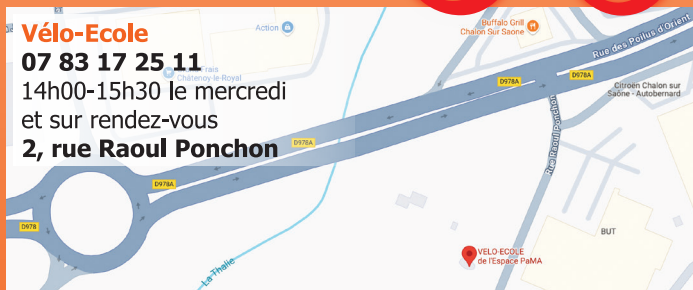

Qui sommes-nous ?

Une association chalonnaise créée en 2015 dont l'objectif est de promouvoir et développer la pratique du **vélo au quotidien** en toute sécurité

Nos activités

Vélo-Ecole :

- Apprentissage des **Bons Réflexes à vélo** (cours individuels ou collectifs)
- **Formation**
- **Marquage Bicycode®** pour référencer votre vélo et faciliter sa recherche en cas de vol

Atelier Vélo :

- Entretien et **autoréparation** de votre vélo
- **Prêt de vélo**
- **Vente de vélos révisés**

Où nous trouver ?